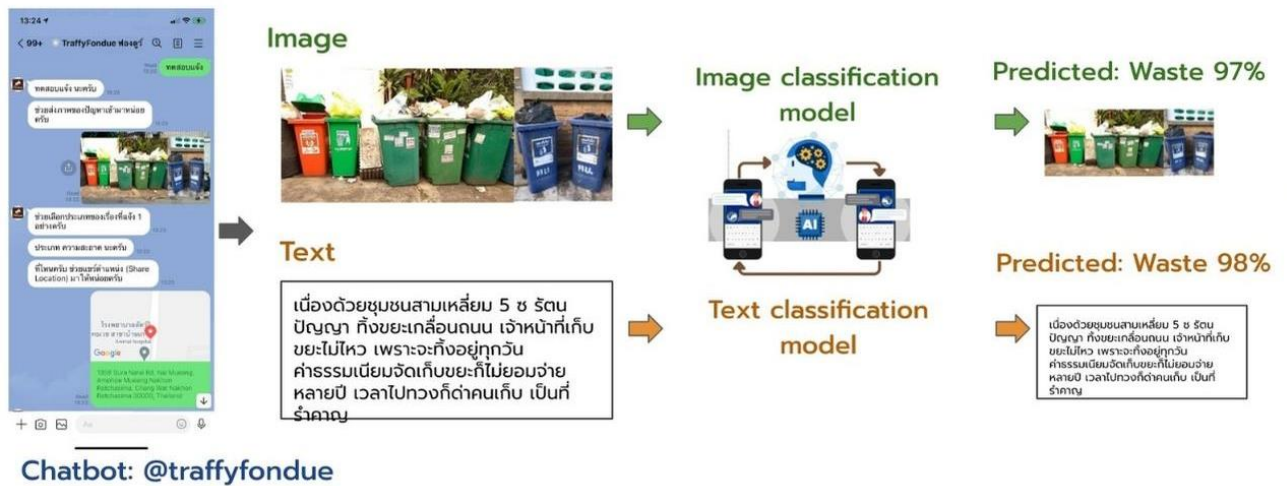

14 ประเภทปัญหาที่แจ้งผ่าน Traffy Fondue ได้ ก็คือ ...

1) ความสะอาด ขยะ
2) ไฟฟ้า ประปา
3) ไฟถนนเสีย
4) ถนน ทางเท้า
5) อาคารสถานที่ชำรุด
6) อุปกรณ์ครุภัณฑ์ชำรุด
7) จุดเสียง
8) สาธารณภัย: น้ำท่วม ไฟไหม้ เฝ้าไหม้
9) ต้นไม้ กลิ่น เสียง สัตว์
10) ขึ้นทะเบียน ประชาสัมพันธ์
11) ความช่วยเหลือ
12) สุขภาพ
13) เบาะแสทุจริต
14) อื่นๆ

ความเป็นนวัตกรรมของผลงาน : Traffy Fondue ทำงานอย่างไร?

● Image classification & Text classification